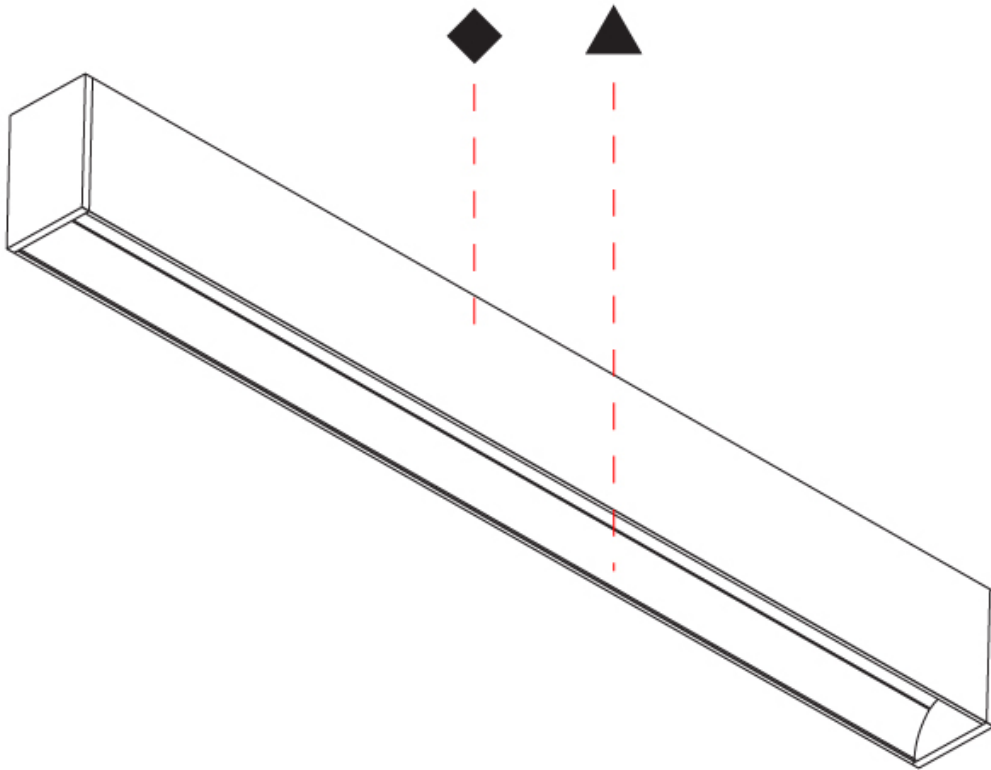

## GROOVE SQUARE SURFACE

A3D130-

PROJECT

TYPE

SPECIFIER

QUANTITY

DATE

PROJECT	
TYPE	
SPECIFIER	
QUANTITY	
DATE	