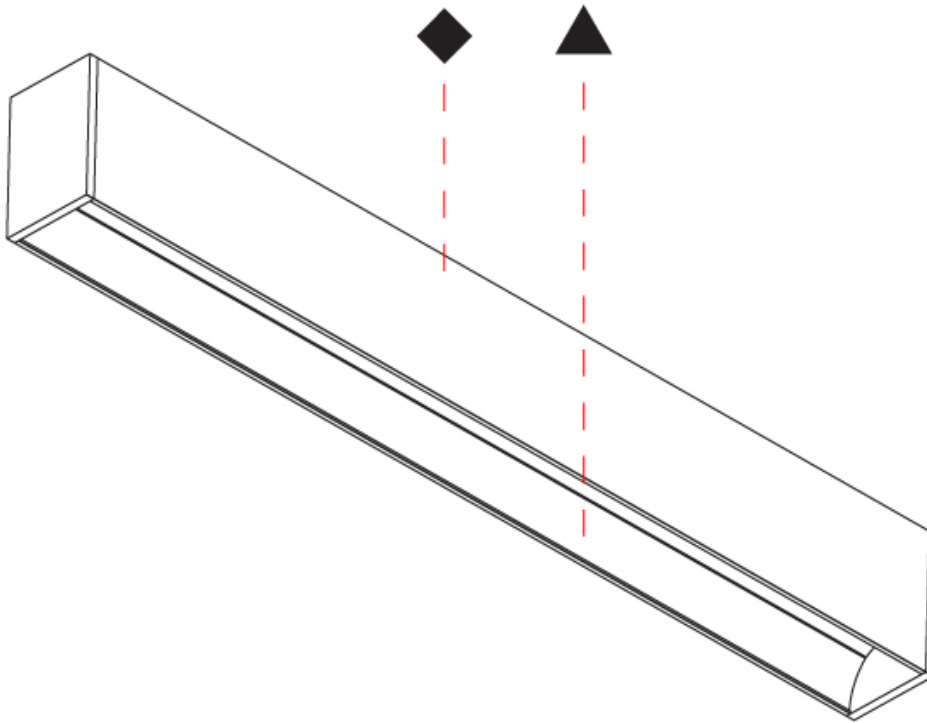

## GROOVE SQUARE SURFACE

A3D129-

PROJECT

TYPE

SPECIFIER

QUANTITY

DATE

PROJECT	
TYPE	
SPECIFIER	
QUANTITY	
DATE	